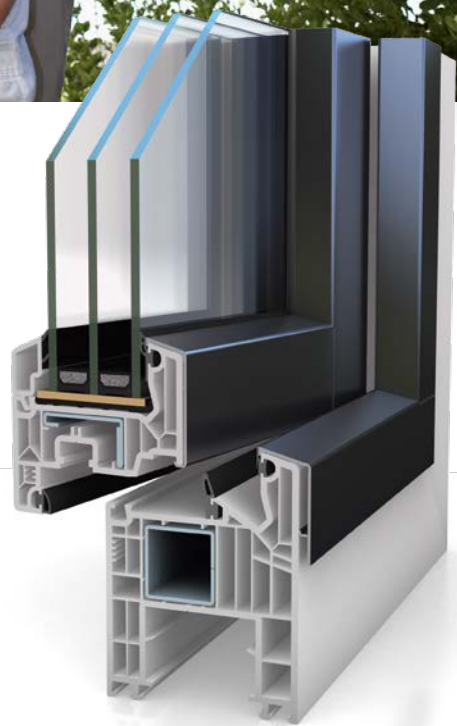

# Aluminium Vorsatzschalen

- Hochwertige Kombination von Kunststoffprofil und Aluminiumoptik
- Ideal für individuelle und anspruchsvolle Gestaltungswünsche
- Nahezu unbegrenzte Farbauswahl (in allen RAL-Farben)
- Flächenversetzte Ansichtsebenen im klassischen VEKA SOFTLINE Design
- Bewährte hohe Widerstandsfähigkeit und Langlebigkeit
- Geringer Pflege- und Wartungsaufwand
- Einsetzbar für SOFTLINE-82 und das Hebe-Schiebe-Türsystem VEKASLIDE-82

Die Vorsatzschalen im klassischen SOFTLINE-Design haben halbflächenversetzte Ansichtsebenen am Flügel und zeichnen sich durch eine harmonische Linienführung ohne scharfe Ecken und Kanten aus. Sie werden ebenso technisch perfekt wie optisch ansprechend mit dem Kunststoffprofil verbunden.