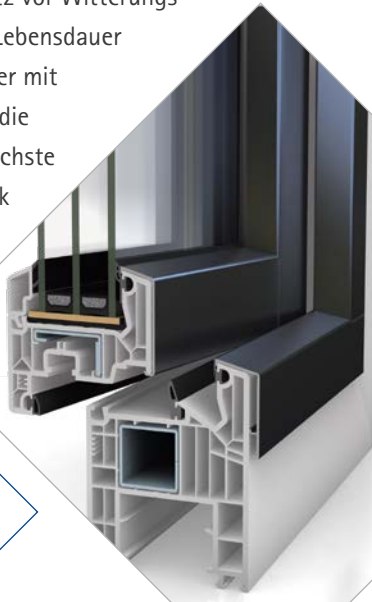

SCHWEIZER FABRIKATION

Stark in Material und Farbe

Die Kombination moderner Kunststoffprofile mit einer Vorsatzschale aus Aluminium vereint die Vorteile zweier höchst unterschiedlicher Werkstoffe: Optimale Wärme- und Schalldämmung des Kunststofffensters treffen auf die hochwertige Aluminiumoptik mit einer nahezu unbegrenzten Farbauswahl.

Die Vorsatzschalen im klassischen SOFTLINE-Design haben halbflächenversetzte Ansichtsebenen am Flügel und zeichnen sich durch eine harmonische Linienführung ohne scharfe Ecken und Kanten aus. Sie werden ebenso technisch perfekt wie optisch ansprechend mit dem Kunststoffprofil verbunden.

Gleichzeitig bietet die äusserst formbeständige Vorsatzschale zusätzlichen Schutz vor Witterungseinflüssen und erhöht so die Lebensdauer des Fensters. Kunststofffenster mit Aluminium-Vorsatzschalen – die wirtschaftliche Lösung für höchste Ansprüche an Design, Ästhetik und Wohnkomfort.

VEKA Partnerbetriebe bieten Ihnen kompetente und freundliche Beratung, langfristige Planung sowie einen professionellen Service.

Individuelle Farbgestaltung

Die Vorsatzschalen lassen sich ganz frei gestalten: durch die vielfältigen Möglichkeiten der Aluminiumbehandlung wie Eloxieren oder durch Beschichtung mit Pulverlacken in allen RAL-Farben. Je nach individuellen Wünschen sind auch mehrfarbige Lösungen oder Effektlackierungen möglich. Die Innenansicht der Fenster ist unabhängig davon frei wählbar – in klassischem Weiss oder foliert in ansprechenden Farben und Holzdekoren.

Beim Zusammenstellen der Fassadenoptik sind Ihrem persönlichen Geschmack und Ihrer Kreativität keine Grenzen gesetzt!

STÖCKLI
FENSTER

Stöckli Fenster AG

Wohliuserstrasse 24
6122 Menznau

T 041 493 01 20

info@stoekli-fenster.ch
stoekli-fenster.ch

Das Qualitätsprofil