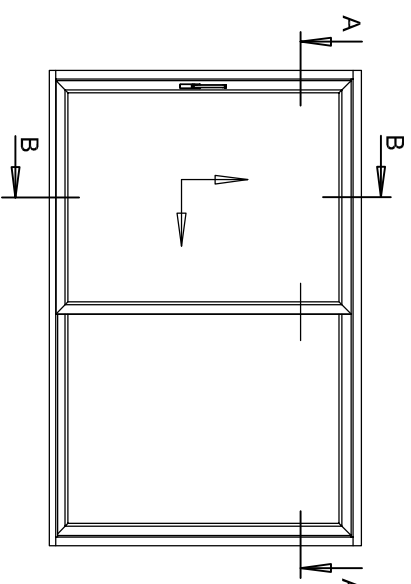

SCHMIDT

Die Hebeschiebetür.

Hebeschiebetür 1400 QuinLine® 74 Flügel 88x74 mm 2-tlg. / Typ 1 / Typ 3

senkrechter und waagerechter Schnitt

Schnitt B - B

Schnitt A - A