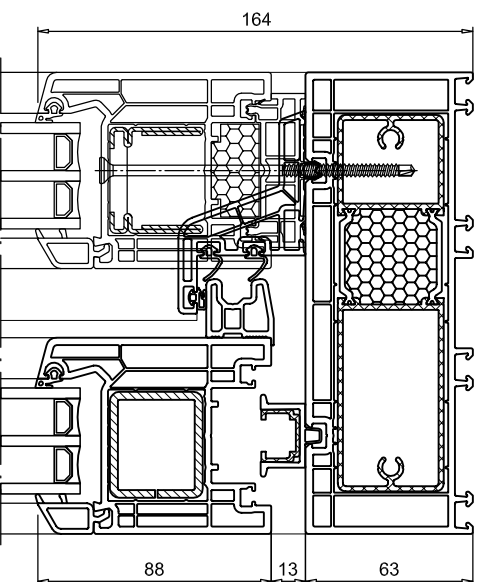

SCHMIDT

Die Hebeschiebetür.

Hebeschiebetür 1400 QuinLine® 74 Flügel 88x74 mm 2-tlg. / Typ 1 / Typ 3

senkrechter und waagerechter Schnitt

Schnitt B - B

Schnitt A - A