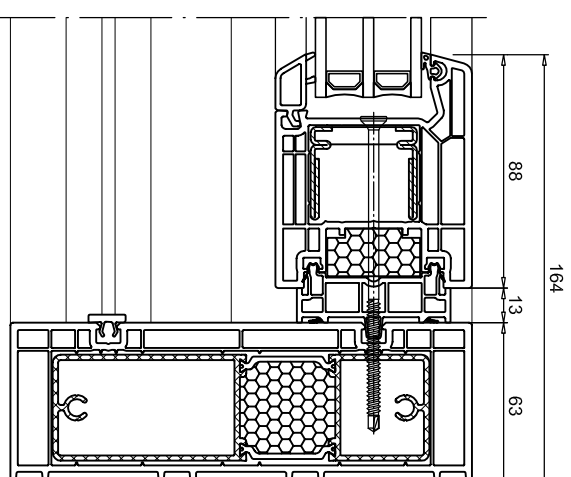

SCHMIDT

Die Hebeschiebetür.

Hebeschiebetür 1400 QuinLine® 74 Flügel 88x74 mm 2-tlg. / Typ 1 / Typ 3

senkrechter und waagerechter Schnitt

Schnitt B - B

Schnitt A - A