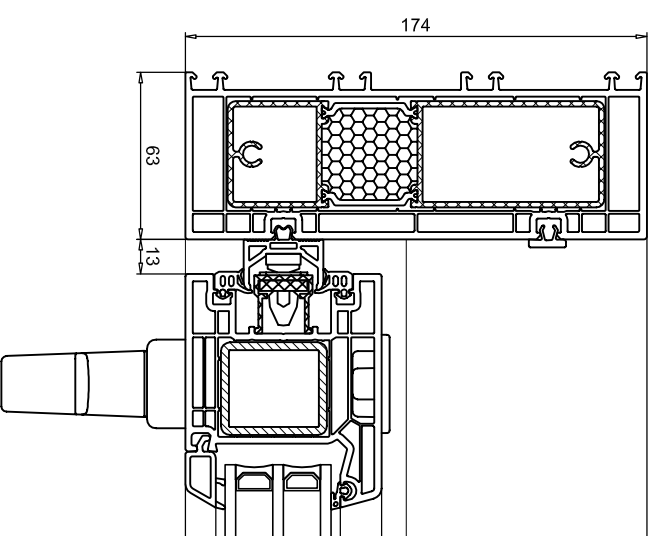

SCHMIDT

Die Hebeschiebetür.

Hebeschiebetür 1400 QuinLine® 74 Flügel 88x74 mm 2-tlg. / Typ 1 / Typ 3

senkrechter und waagerechter Schnitt

Schnitt B - B

Schnitt A - A