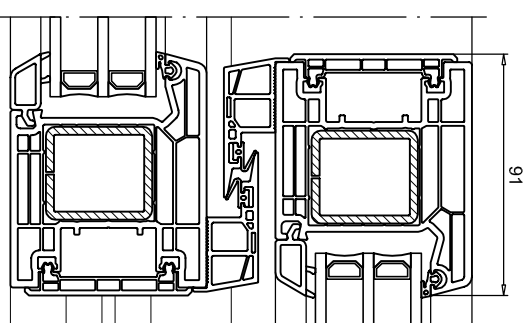

SCHMIDT

Die Hebeschiebetür.

Hebeschiebetür 1400 QuinLine® 74 Flügel 88x74 mm 2-tlg. / Typ 1 / Typ 3

senkrechter und waagerechter Schnitt

Schnitt B - B

Schnitt A - A