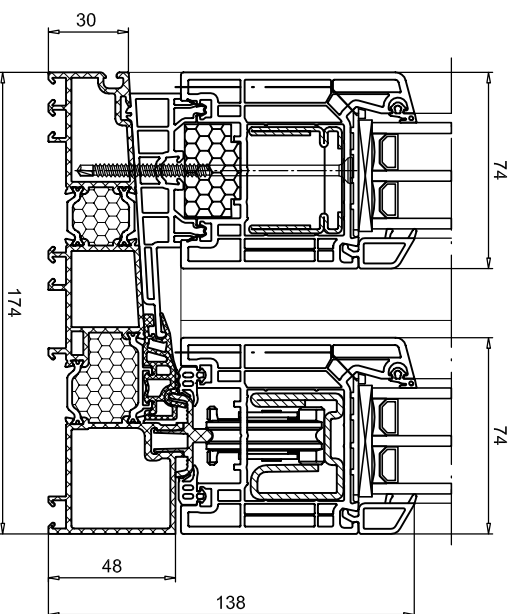

SCHMIDT

Die Hebeschiebetür.

Hebeschiebetür 1400 QuinLine® 74 Flügel 88x74 mm 2-tlg. / Typ 1 / Typ 3

senkrechter und waagerechter Schnitt

Schnitt B - B

Schnitt A - A